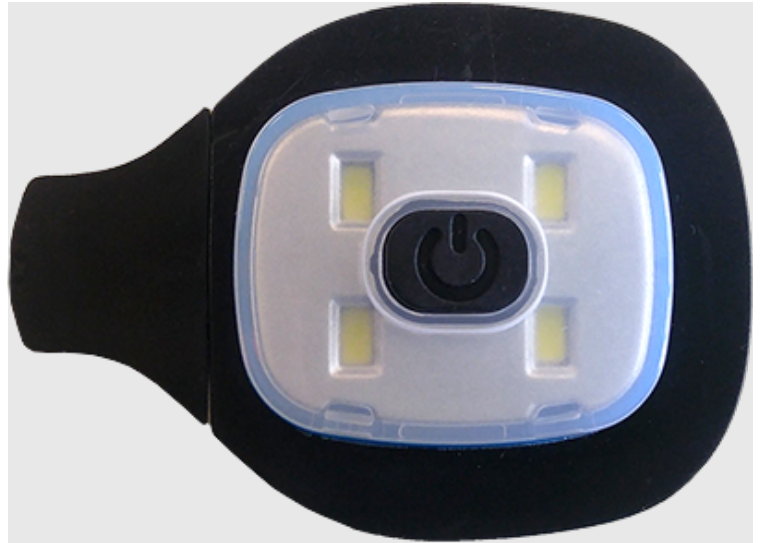

B030 - Ersatzleuchte für LED-Beanie

Kollektion: Taschenlampe
Kollektion: Taschenlampen
Materialien: ABS
Innenverpackung: 48
Umkarton: 480

Produktinformation

Ersatz-LED-Leuchte für B027, B028 und B029. Diese wiederaufladbare LED-Leuchte kann an einem Standard-USB-Anschluss aufgeladen werden.

Funktionen

- Helligkeit 150 Lumen
- Laufzeit : 4 Stunden
- USB aufladbar
- Funktion: schnelles und mittleres Blinken
- Leichtweite 10 mtr (hoch) 5mtr (mittel)
- CE zertifiziert
- 6,5 cm x 4,5 cm x 1,5 cm